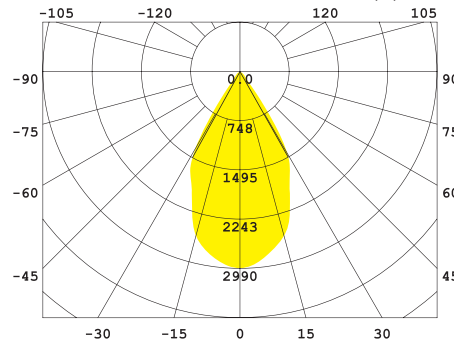

Intensity(unit:cd)

CLU038-1208 (θ av(1/2): 58°)

匯湛照明地址: 香港屯門震寰路3號德榮工業大廈3字樓A座

Office: Flat A, 3/F., Tak Wing Ind. Building, 3 Tsun Wen Rd., Tuen Mun, N.T., Hong Kong

Facebook: www.facebook.com/widegerm
 Web: www.widegerm.com.hk
 E-mail: info@widegerm.com.hk
 Tel: 23679268 WhatsApp: 98370831