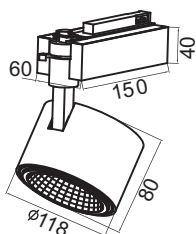

Cylindra

PLD4506

Housing :Alum. Extrusion
 Bracket :Steel Sheet
 LED Power :Citizen CLU038 3000lm
 Version :Philips SLM C 3000lm
 Osram Mini 3000lm
 Tunable White 26W

匯湛照明地址: 香港屯門震寰路3號德榮工業大廈3字樓A座

Office: Flat A, 3/F., Tak Wing Ind. Building, 3 Tsun Wen Rd., Tuen Mun, N.T., Hong Kong