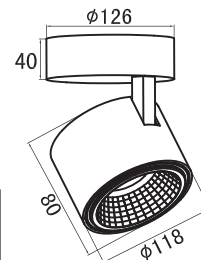

Cylindra

PLD4506

Housing :Alum. Extrusion
 Bracket :Steel Sheet
 LED Power :Citizen CLU038 3000lm
 Version :Philips SLM C 3000lm
 Osram Mini 3000lm
 Tunable White 26W

匯湛照明地址: 香港屯門震寰路3號德榮工業大廈3字樓A座

Office: Flat A, 3/F., Tak Wing Ind. Building, 3 Tsun Wen Rd., Tuen Mun, N.T., Hong Kong