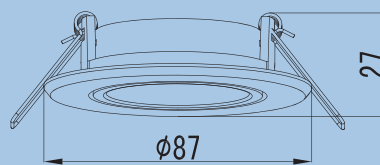

-Simple Retrofit Adjustable Downlight

Hanoi (河内)

HA351

Housing : Alum. Die Casting
 Socket : GX5.3/ GU10
 Lamp : MR16/ OD50mm Retrofit Bulbs

Jakarta (耶加達)

HA361

匯湛照明地址: 香港屯門震寰路3號德榮工業大廈3字樓A座

Office: Flat A, 3/F., Tak Wing Ind. Building, 3 Tsun Wen Rd., Tuen Mun, N.T., Hong Kong